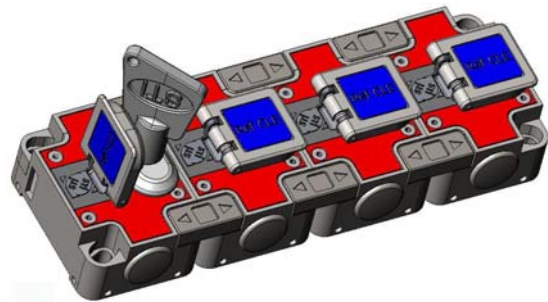

Echangeur linéaire de clés 100% inox NX1000

Le plus souvent, un nombre réduit de clés codées suffit à mettre en place une procédure de sécurité. Or, lors de certaines interventions, comme le nettoyage d'un électrofiltre, ou bien dans un atelier de maintenance, plusieurs opérateurs interviennent en même temps afin d'achever une tâche plus vite. Il est alors nécessaire que plusieurs accès soient ouverts en même temps.

SERV TRAYVOU INTERVERROUILLAGE a répondu à ce besoin de flexibilité avec son échangeur linéaire de clé, la NX1000, une solution innovante qui allie sécurité et simplicité. Comparativement à une solution classique, ce système réduit le nombre de verrouillages à installer et donc les couts de mise en œuvre.

La NX1000 permet de délivrer un ensemble de clés par un système d'échange. Une clé de consignation viendra s'insérer dans la serrure pour autoriser la libération de 3 clés d'accès à des zones ou des machines à risque pour lesquels les conditions de sécurité auront été préalablement remplies.

La NX1000 comme la plupart des systèmes préconiser par STI, oblige les opérateurs à s'assurer qu'une ou plusieurs conditions sont remplies avant de pouvoir récupérer la (les) clé(s) d'accès.

De plus sa composition 100% en inox, garantie à la NX1000 une très bonne résistance à des environnements corrosifs ou poussiéreux.